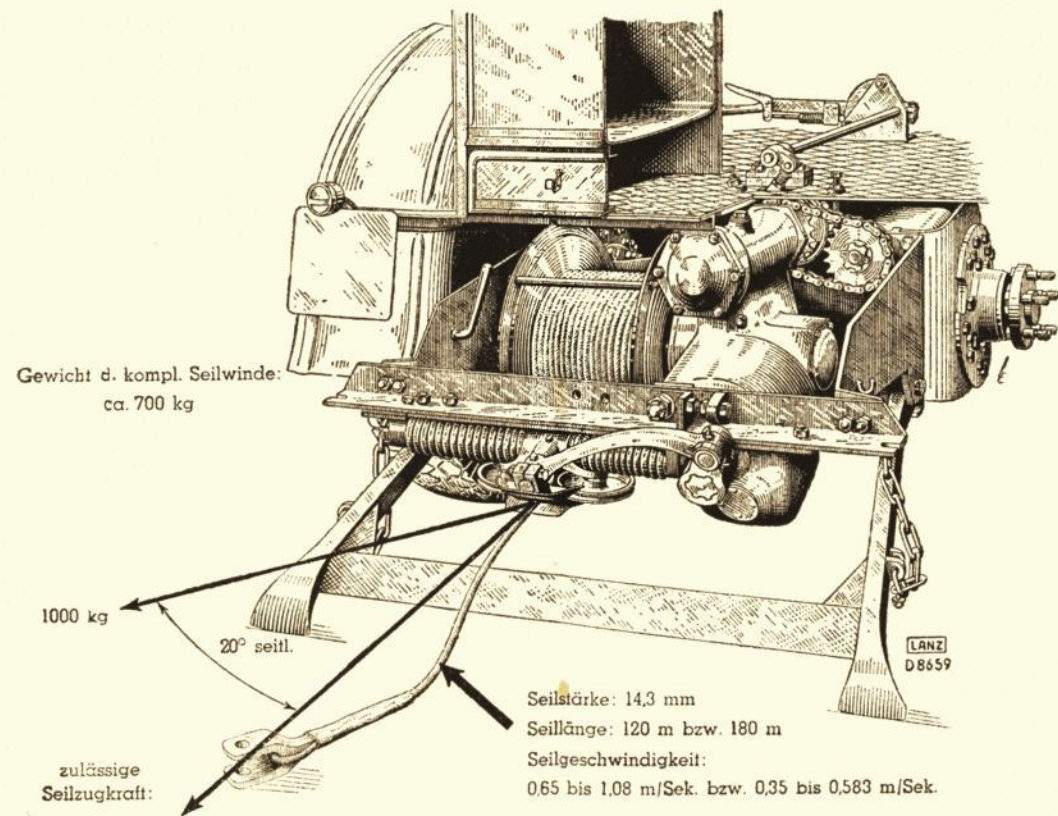

Mit der Seilwinde

doppelte Kraft am

LANZ-

Bulldog

www.LANZ-BULLDOG-Homepage.de

Die LANZ-Bulldog-Seilwinde ist ganz besonders wertvoll für Bauunternehmen - Forstbetriebe - Steinbrüche - Sandgruben Spediteure - Schausteller - kurz überall dort, wo sehr große

Zugkräfte bei schwierigem Gelände oder ungünstigen Raumverhältnissen zur Bewältigung schwerster Lasten nötig sind.

Die LANZ-Seilwinde ist lieferbar zum

LANZ-Acker-Bulldog

D 8500 35 PS

LANZ-Verkehrs-Bulldog

D 8511 35 PS

D 9511 45 PS

LANZ-Eil-Bulldog

D 9531 offen / D 9539 mit Führerhaus 45 PS

D 2531 offen / D 2539 mit Führerhaus 55 PS

HEINRICH LANZ MANNHEIM

AKTIENGESELLSCHAFT

Fernruf: 34411 · Drahtanschrift: Lanzwerk Mannheim
Drahtanschrift für die Lanz-Zweigstellen: „Lanzwerk“