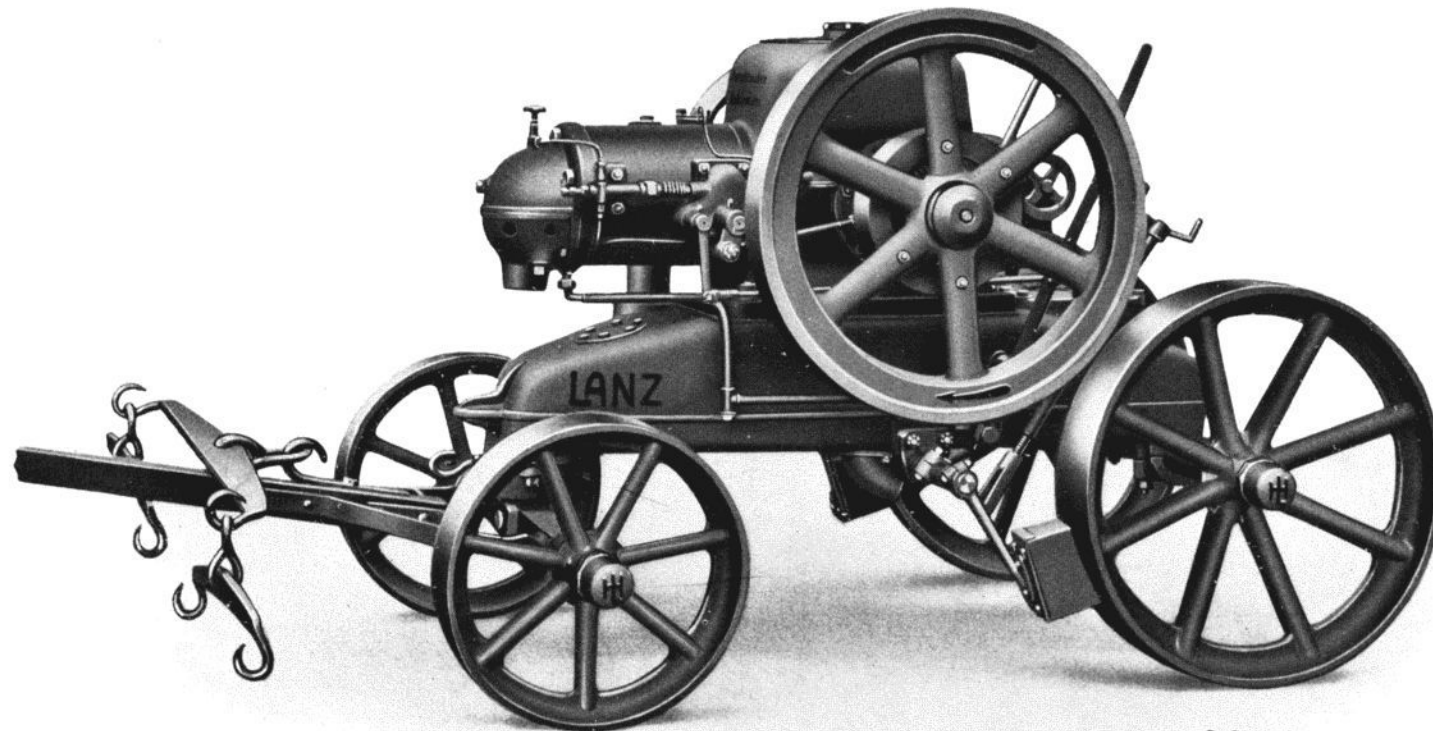

HEINRICH LANZ MANNHEIM

DS 110

Fahrbarer 12 PS. Schwerölmotor »Bulldog«

Gespannwagen für Ochsen- und Pferdezug.