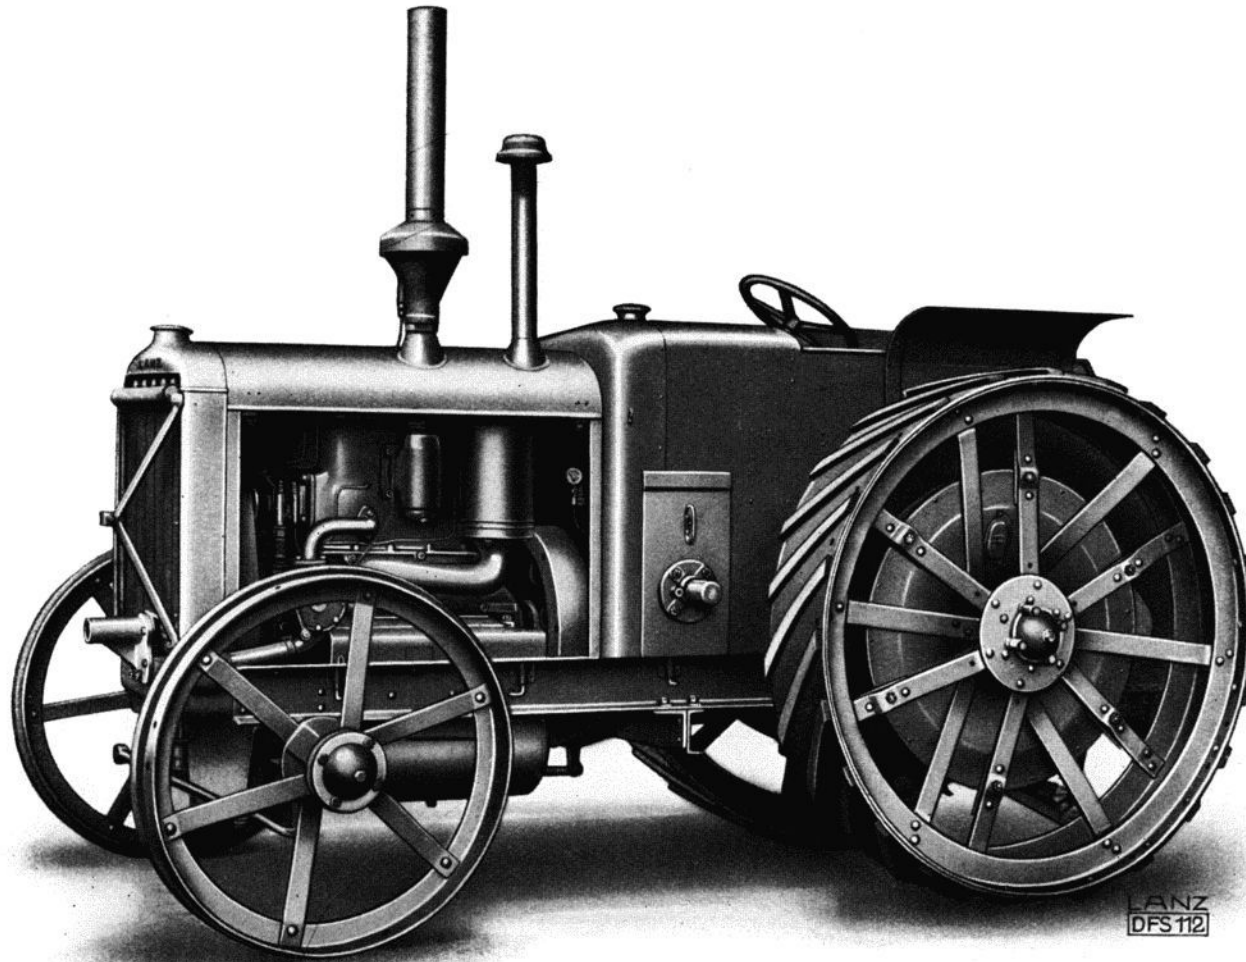

# H E I N R I C H L A N Z M A N N H E I M

38 PS Schweröl-Feldmotor »FELDDANK«

[www.LANZ-BULLDOG-Homepage.de](http://www.LANZ-BULLDOG-Homepage.de)